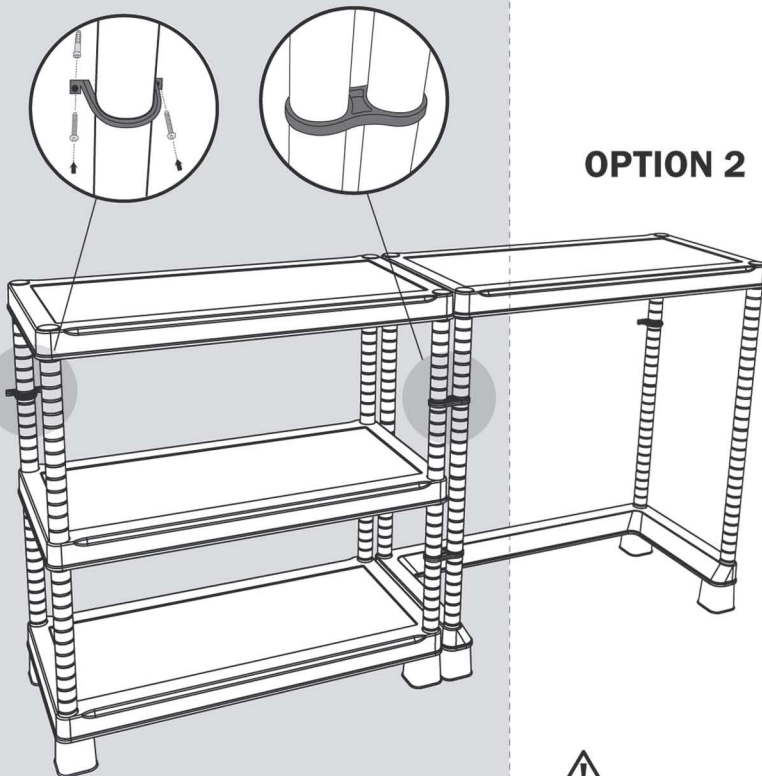

COMPONENTI

Parts - Lieferumfang - Pièces - Partes - Partes

4x

16x

1x

4x

4x

8x

8x (A)

16x (B)

8x

OPEN BASE MIDI

cm 90x45x182 h

A

B

OPTION 1

OPTION 2

* Conservare il presente documento per referenze future - Keep this document for future references - Das vorliegende Dokument für spätere Referenzen aufbewahren - Conserver le présent document pour le futur - Guarde este documento para futuras consultas - Guarde este documento para referência futura.

Fissare lo scaffale alla parete. Posizionarlo su una superficie piana. Viti e tasselli non inclusi. Per uso interno - Fix the shelf to the wall. Position on a flat surface. Screws and wall-plugs not included. Indoor use. - Wir empfehlen eine Befestigung an der Wand. Auf einer glatten Oberfläche aufstellen. Befestigungsteile nicht inbegriffen. Innen Benutzung. - Nous conseillons de fixer l'étagère au mur. A positionner sur une surface plane. Vis et chevilles non inclus. Usage interne. - Aconsejamos fijar la estantería a la pared. Posicionar sobre una superficie plana. Material de fijación no incluido. De uso interno. - Fixar a prateleira para a parede. Coloque-o sobre uma superfície plana. Parafusos e buchas não incluídos. Para uso interno.